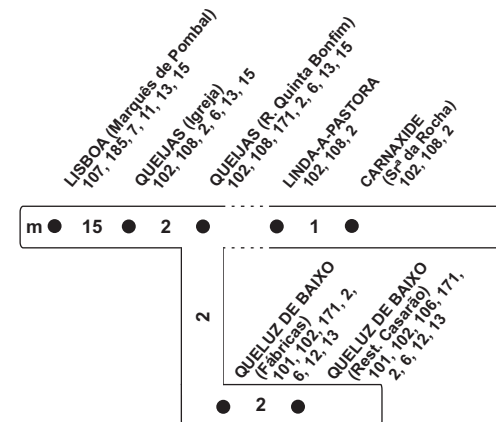

ESCOLAR - PARTIDAS DE LISBOA (MARQUÊS POMBAL)																							
HORAS	05	06	07	08	09	10	11	12	13	14	15	16	17	18	19	20	21	22	23	24	01		
	b20 b05																			b40 b10 b20			
	b20																			b40			
	b40																						

2ª. a 6ª.
Feira

NÃO ESCOLAR - PARTIDAS DE LISBOA (MARQUÊS POMBAL)																										
HORAS	05	06	07	08	09	10	11	12	13	14	15	16	17	18	19	20	21	22	23	24	01					
												40		10		20										
												40														

2ª. a 6ª.
Feira

Sábados

Domingos
e Feriados

a Inicia em Q. Baixo (Rest. Casarão), seguindo pela Estr. Militar até Queijas, onde retoma o seu percurso habitual
b Termina na Sr.ª Rocha, sendo o percurso via Auto-estrada Queijas/ Linda-a-Pastora

ESCOLAR - PARTIDAS DE QUEIJAS																								
HORAS	05	06	07	08	09	10	11	12	13	14	15	16	17	18	19	20	21	22	23	24	01			
	a45 a05 10																							
	30																							50
	50																							

2ª. a 6ª.
Feira

NÃO ESCOLAR - PARTIDAS DE QUEIJAS																								
HORAS	05	06	07	08	09	10	11	12	13	14	15	16	17	18	19	20	21	22	23	24	01			
	a45 a05 10																							
	30																							50
	50																							

2ª. a 6ª.
Feira

Sábados

Domingos
e Feriados

Inverno, 14.09.15
Os horários de dias não úteis
não têm época do ano.

Inverno

carreira
13D