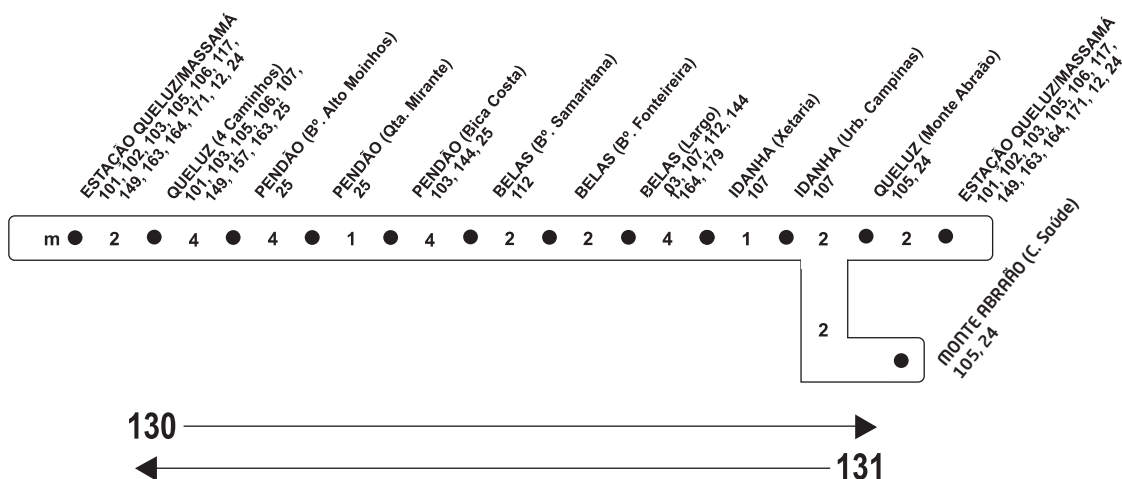

PARTIDAS DA ESTAÇÃO QUELUZ/MASSAMÁ - circulação via 4 Caminhos / Pendão / Belas / Idanha

HORAS	05	06	07	08	09	10	11	12	13	14	15	16	17	18	19	20	21	22	23	24	01	
	40	a45			a10	30		00	a20	40		a00	20	40		00						

2ª, a 6ª.
Feira

Sábados	10	40	10	40	10	40	10	40	10

Domingos e Feriados	10	40	10	40	10	40	10

a) Circula via Monte Abraão (Centro de Saúde)

PARTIDAS DA ESTAÇÃO QUELUZ/MASSAMÁ - circulação via Monte Abraão / Idanha / Belas / Pendão

HORAS	05	06	07	08	09	10	11	12	13	14	15	16	17	18	19	20	21	22	23	24	01	
	10	30	50			a10	a40		00	20	40		a00	a20								

2ª, a 6ª.
Feira

Sábados	55	25	55	25	55	25	55	25

Domingos e Feriados	55	25	55	25	55	25	55

Verão

carreira
130|131