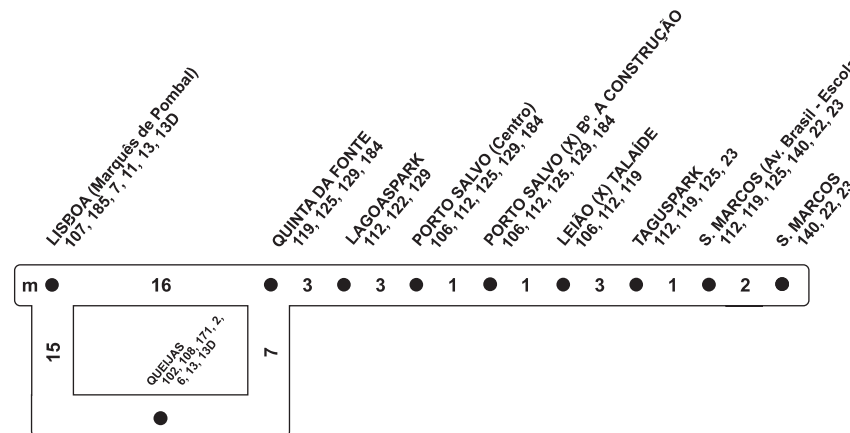

HORAS	05	06	07	08	09	10	11	12	13	14	15	16	17	18	19	20	21	22	23	24	01	
	40	15	00	20					a00			a15	a15	a02	c00							
			45									a45	a50	a25	a30							

2ª. a 6ª.
Feira

NÃO ESCOLAR - PARTIDAS DA URBANIZAÇÃO DE S. MARCOS

HORAS	05	06	07	08	09	10	11	12	13	14	15	16	17	18	19	20	21	22	23	24	01	
	40	15	00	20					a00			a15	a15	a02	c00							
			45									a45	a50	a25	a30							

2ª. a 6ª.
Feira

Sábados

Domingos
e Feriados

Inverno, 14.09.15
Os horários de dias não úteis
não têm época do ano.