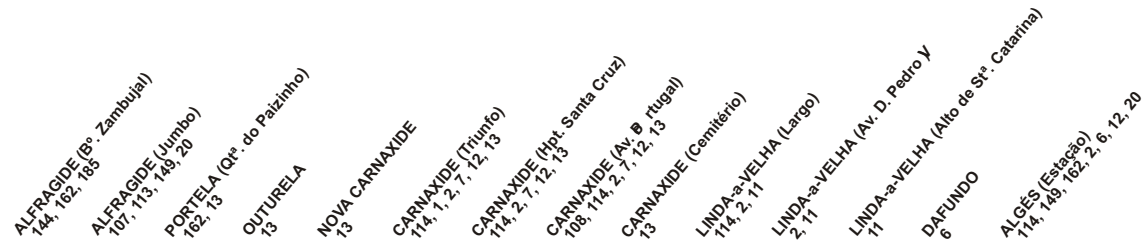

PARTIDAS DE ALFRAGIDE (JUMBO)																							
HORAS	05	06	07	08	09	10	11	12	13	14	15	16	17	18	19	20	21	22	23	24	01		
	35	35	a05	05	a05	05	14	a02	a14	02	14	02	05	a05	05	00	05	20	20	20			
			25	a25	25	26	38	26	38	a26	a38	26	a25	25	a30	30	40						
			a45	45	a45	a50		50		50		a45	45	a45									
2ª. a 6ª. Feira																							
Sábados			a15	a15	15	15	15	15	15	15	15	15	15	15	15	20	20	20	20	20	20	20	
			a45	a45	a45	a45	a45	a45	a45	a45	a45	a45	a45	a45	a45	a45	a45	a45	a45	a45	a45	a45	
Domingos e Feriados			a15	a15	15	15	15	15	15	15	15	15	15	15	15	20	20	20	20	20	20	20	
			a45	a45	a45	a45	a45	a45	a45	a45	a45	a45	a45	a45	a45	a45	a45	a45	a45	a45	a45	a45	

PARTIDAS DE ALGÉS (ESTAÇÃO)																							
HORAS	05	06	07	08	09	10	11	12	13	14	15	16	17	18	19	20	21	22	23	24	01		
	05	a05	05	a05	a05	a17	05	17	05	17	a05	05	a05	05	b05	05	10	50					
	a35	25	a25	25	29	41	a29	a41	29	41	25	a25	25	a25	35	40	50						
		a45	45	45	53		53		a53		a45	45	a45	45									
2ª. a 6ª. Feira																							
Sábados			b05	b00	a00	a00	a00	a00	a00	a00	a00	a00	a00	a00	a00	00	50	50	50				
			b35	30	30	30	30	30	30	30	30	30	30	30	30	30	30	30	30	30	30	30	
Domingos e Feriados			b05	b00	a00	a00	a00	a00	a00	a00	a00	a00	a00	a00	a00	00	50	50					
			b35	30	30	30	30	30	30	30	30	30	30	30	30	30	30	30	30	30	30	30	

a Circula entre Algés e Alfragide (B° Zambujal) e não vai ao Jumbo
b Circula entre Algés e Alfragide (B° Zambujal) e vai ao Jumbo

Verão
carreira
001